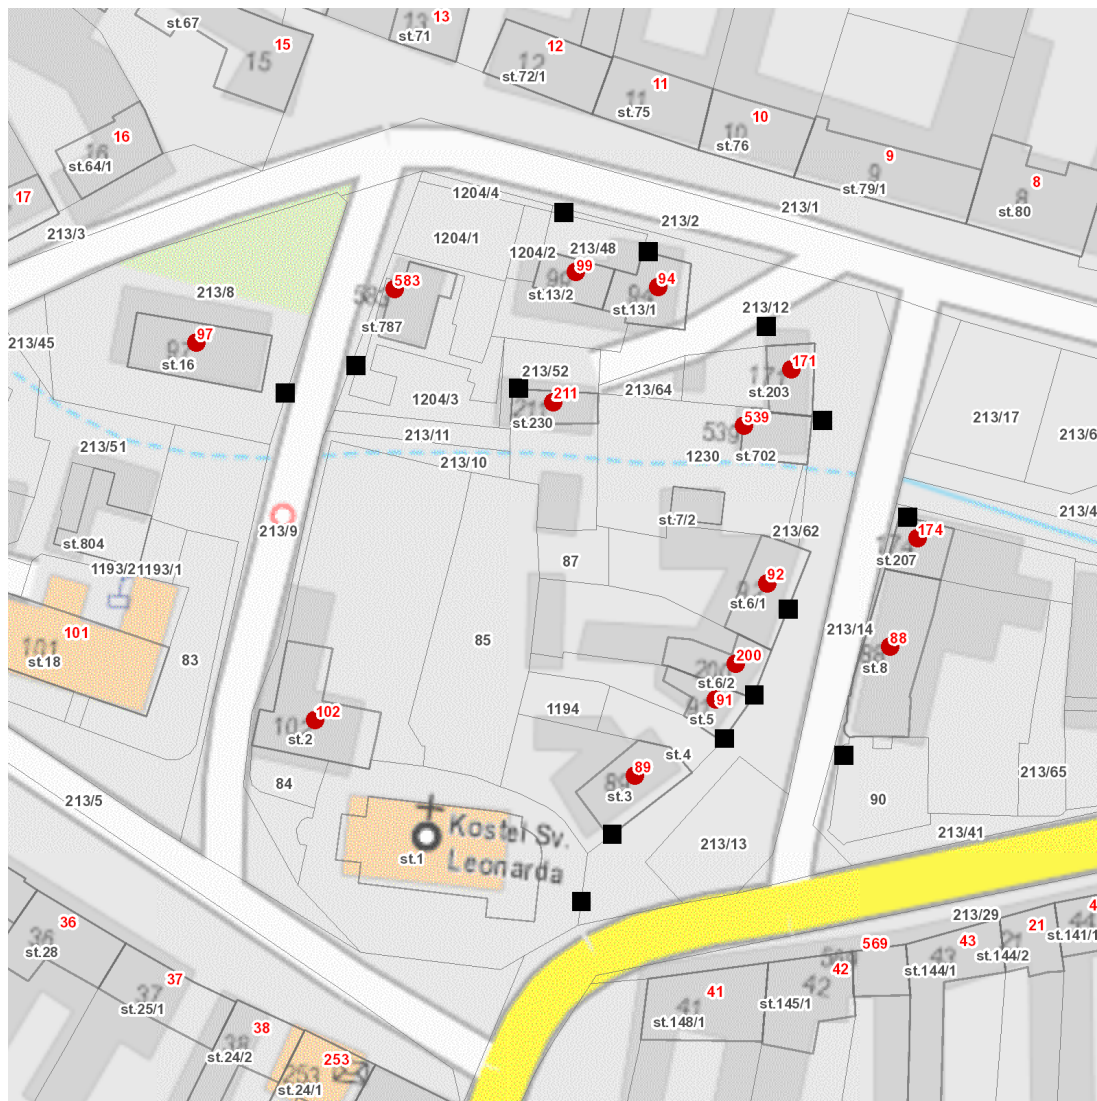

dne **25. 3. 2025** od **8:00** do **13:00** hodin

Plánovaná odstávka zahrnuje tyto lokality:**Hněvotín (okres Olomouc)**

č. p. 88, 89, 91, 92, 94, 97, 99, 102, 171, 174, 200, 211, 539, 583

UPOZORNĚNÍ

Dotčené zařízení distribuční soustavy je nutné i v době odstávky považovat za zařízení pod napětím, a proto vás žádáme o dodržení všech zásad bezpečnosti a provedení opatření potřebných k zamezení případných škod na zdraví a majetku. | Provozovatelé výroben elektřiny jsou povinni zajistit přerušeni dodávky elektřiny z výroby do vypnutého úseku distribuční soustavy.

NEJDE VÁM ELEKTŘINA...

TIP: Registrujte se zdarma na www.cezdistribuce.cz/sluzba a informace o odstávkách elektřiny budete dostávat e-mailem nebo SMS. U poruch zasíláme SMS s předpokládanou dobou obnovení dodávek. | Aktuální stav dodávek elektřiny na konkrétní adrese zjistíte snadno, rychle a bez registrace na portále **Bez Štávy** (www.bezstavy.cz).

dne 25. 3. 2025 od 8:00 do 13:00 hodin**Orientační mapový podklad odstávkou dotčených lokalit****VYSVĚTLIVKY**

- – adresy dotčené odstávkou elektřiny
- – místa připojení k elektrické síti dotčená odstávkou

INFORMACE ZASLÁNA

IDDS: 5b2aw3e (Obec Hněvotín)