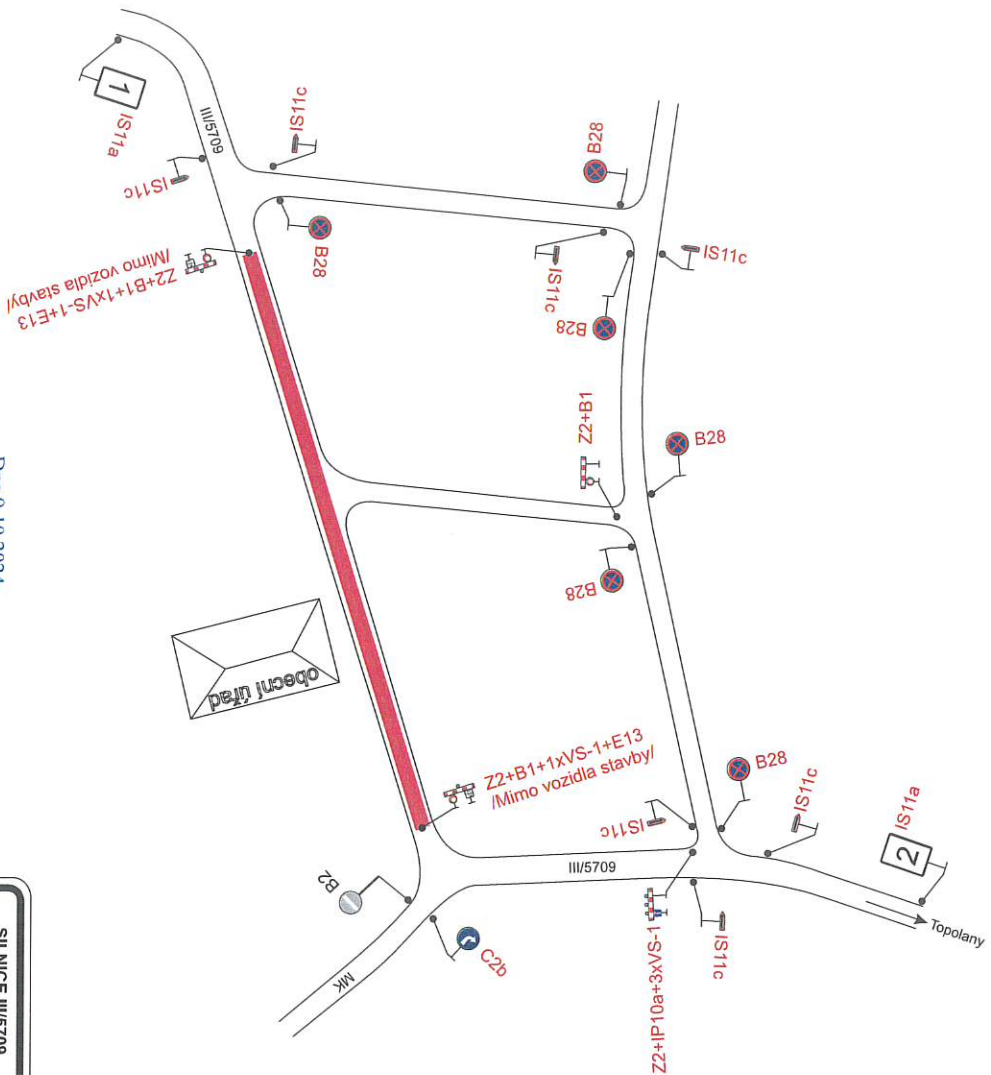

# Detail

Dne 9. 10. 2024  
 SOUHLASÍ a DOPORUČUJI  
 KRPM-139968-2/ČJ-2024-140506

**POLICIE ČESKÉ REPUBLIKY**  
**KRAJSKÁ ŘEDITELSTVÍ POLICIE**  
**OLOMOUCKÉHO KRAJE**  
 DOPRAVNÍ INSPEKTORÁT  
*[Signature]*

# Situace

- Legenda:**
- Uzavřený úsek
  - B2 Trvalé dopravní značení
  - IS11c Přechodné dopravní značení

Dopravní značení B28 s datem platnosti bude umístěno 7 dní před zahájením stavby.  
 Trvalé dopravní značení, které je v rozporu s přechodným dopravním značením bude zakryto.

Vypracoval:	Datum:	Formát:	
Marie Marhounová	8.10.2024	2xA4	1
Název ulice:	SEKNE, spol. s r.o.		
Hněvořín, slavnostní rozsvícení vánočního stromu	Hemerská 12, 772 00 Olomouc DIČ: CZ62363701 tel./fax: 585 311 887		
Název objektu:	Č. výkresu:		
Přiloha:	Č. souprav:		
Úplná uzavírka silnice III/5709	1		