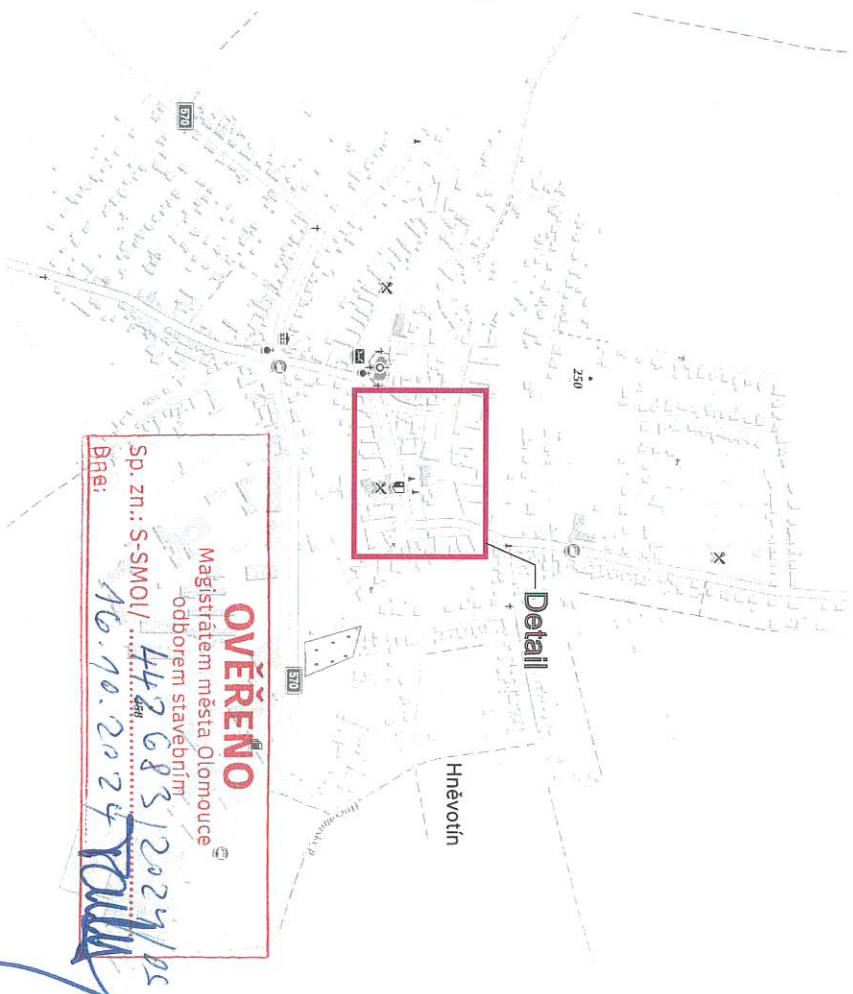

# Detail

Dne 9. 10. 2024  
 SOUHLASÍ a DOPORUČUJI  
 KRPM-139968-2/ČJ-2024-140506

**POLICIE ČESKÉ REPUBLIKY**  
**KRAJSKÁ ŘEDITELSTVÍ POLICIE**  
**OLOMOUCKÉHO KRAJE**  
 DOPRAVNÍ INSPEKTORÁT  
*[Signature]*

# Situace

- Legenda:**
- Uzavřený úsek
  - B2 Trvalé dopravní značení
  - IS11c Přechodné dopravní značení

Dopravní značení B28 s datem platnosti bude umístěno 7 dní před zahájením stavby.  
 Trvalé dopravní značení, které je v rozporu s přechodným dopravním značením bude zakryto.

Vypracoval:	Datum:	Formát:	
Marie Marhounová	8.10.2024	2xA4	1
Název ulice:	SEKNE, spol. s r.o.		
Hněvořín, slavnostní rozsvícení vánočního stromu	Hemerská 12, 772 00 Olomouc DIČ: CZ62363701 tel./fax: 585 311 887		
Název objektu:	Č. výkresu:		
Přiloha:	Č. souprav:		
Úplná uzavírka silnice III/5709	1		