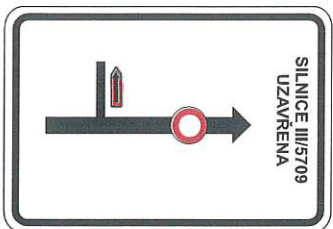

# Situace

- Legenda:**
- Uzavřený úsek
  - B2 Trvalé dopravní značení
  - IS11c Přechodné dopravní značení

Dopravní značení B28 s datem platnosti bude umístěno 7 dní před zahájením stavby.  
 Trvalé dopravní značení, které je v rozporu s přechodným dopravním značením bude zakryto.